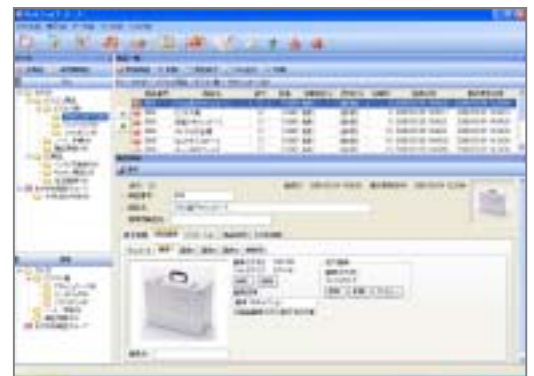

ページの一括更新

テンプレートやモジュールのデザイン・レイアウト変更により、関連するページを一括更新することができます。

SEO 対策機能

ページタイトルの自動設定、Metaタグの設定が可能で、SEO 対策が施された HTML ページを自動生成。検索サイトで上位表示されやすいショップを作成できます。

作成したネットショップイメージ

ポイント2 ショップもお客様も「満足」のショッピング機能を搭載！

高機能ショッピングカート

商品価格に決済手数料や配送料を含めた総額を、自動計算する高機能なショッピングカートを搭載。購入金額に応じた送料無料設定や、かごに入れた商品のオススメ関連商品の表示も可能です。

専用決済サービスと連携

専用決済サービス「iPCOSS(イブコス)」を導入すれば、クレジットカード、銀行振込、コンビニ払込、郵便振替のオンライン決済を一括して導入することができます。
オプションサービス

商品管理画面イメージ

ポイント3 「确实」「効率的」な運営管理機能！