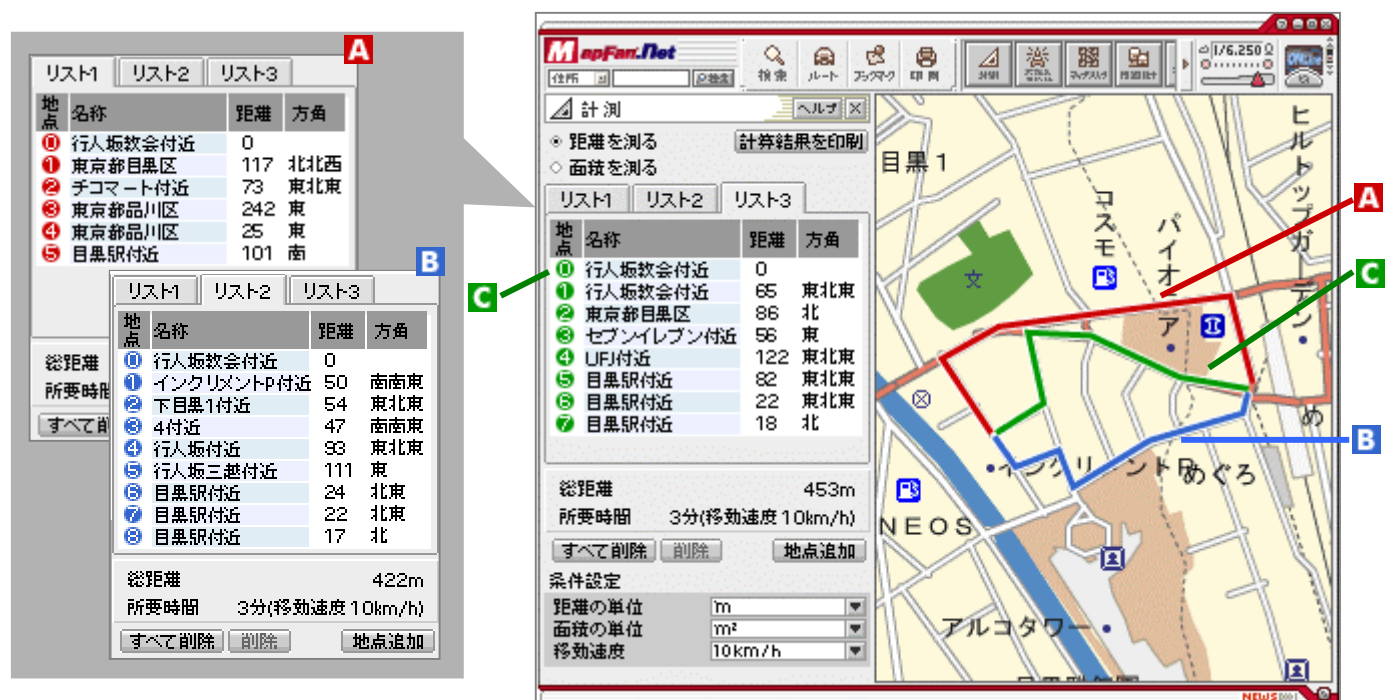

NEW 地図上で距離や所要時間、面積を簡単に計測 & 比較！

新たに追加された「計測」機能を使って、任意の道を選んで計測した、距離や移動時間などを、比較・検討することができます(特許出願中)。これまでご好評いただいている「ルート」機能より、さらに自由度が高いルート・シミュレーションが可能になります。

「目標距離を決めて、犬の散歩や毎日のジョギングコースを計画したい」

「タクシーでの帰宅経路を比較したい」

「お店や駅までの最短距離を調べたい」など、様々な用途に活用いただけます。

また、土地や地域の面積を簡単に計測・比較することができ、計算する単位もm²、ha、坪などが選択できます。

NEW 法人電話番号検索を標準搭載

実用性の向上とビジネス用途の拡充を狙い、訪問先の電話番号や法人名(会社名)で場所が探せるようになりました(約 800 万件のデータベース)。また、検索したスポットの電話番号を一覧表示する等、電話帳のような使い方もできるようになりました。

NEW 住所録などをブックマークにインポート

住所録などの CSV ファイルをブックマークとしてインポートできるようになりました。得意先のリストや、旅行プランを立てる際の周辺情報などを地図上に一括表示して視覚的に検討することが出来ます。

NEW 地図の拡大鏡機能、信号機表示追加！

地図の利便性をさらに向上！昨今の、パソコンの利用者の年齢層の拡大と、パソコン画面の高解像度化に合わせて、表示した地図の 2 倍拡大機能を搭載しました。地図のクオリティはそのままに、地図上の細かい文字やランドマークが読みやすくなります。印刷時もそのまま 2 倍の大きさと印刷されます。さらに主要交差点の信号機名称、アイコンが表示されるようになりました。