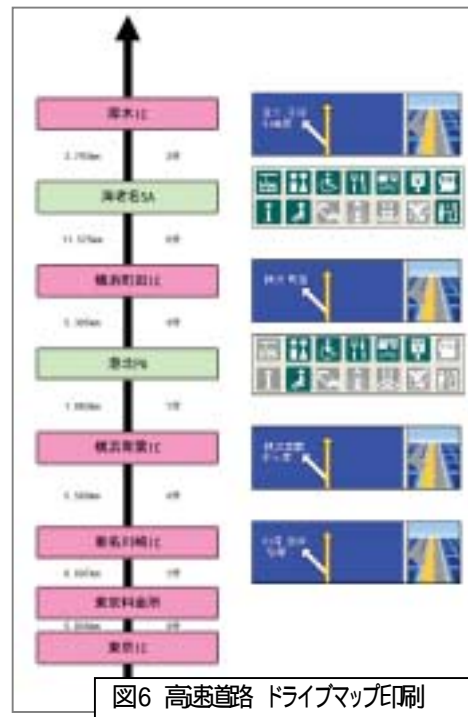

高速道路 ドライブマップ印刷 (図6)

目的インターチェンジまでの区間距離、所要時間を表示。ジャンクション情報では分岐案内表示もおこないます。サービスエリアやパーキングエリアの施設情報も印刷されているので、どこで休憩を取るかなど、ドライブ中の予定も簡単に立てられます。

一般道 ドライブマップ印刷 (図7)

経路誘導を表示した地図を配置し、交差点の名称と距離、所要時間などを表示。さらに、誘導番号ごとに拡大図が表示され、とても把握しやすい地図帳として印刷できます。

図5 ドライブマップ印刷 イメージ

特許申請中

図6 高速道路 ドライブマップ印刷

図7 一般道 ドライブマップ印刷

地図ソフトとしての基本機能も充実！

- 見たい地図をフリーズーム、フリースクロールでサクサク表示。360°回転
- 住所や郵便局、コンビニ、銀行、病院などのスポット、法人電話番号帳など、約3,800万件の膨大なデータから、ドライブに役立つ情報を呼び出せる検索情報
- 携帯やパソコンに簡単に地図を送れる「ここです！メール」[®]機能
- 2次元バーコードで携帯に手軽に地図が送れる「マップクリップ」[®]機能
- インターネットのサイトの文字列からワンタッチで地図を表示する「右クリックリンク」機能
- 目的地の天気や、気温、降水確率を表示する「天気予報」機能
- 地図にスポットやルートを登録できる「マイデータ」機能