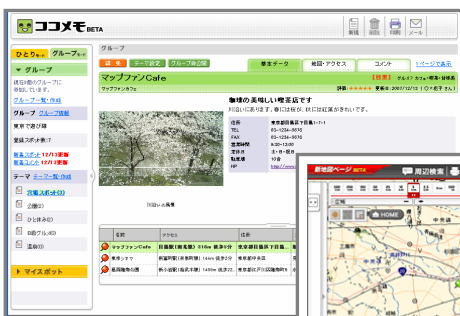

「近所に新しくできたお店はどうだった?」「よく行く出張先の周辺情報を知りたい」といった場合に、不特定多数の人から寄せられるクチコミ情報だけではなく、知り合いや仲間同士で情報交換したいというご要望にお応えしました。「渋谷のラーメン屋」「〇×付近の温泉」といったように、地域や趣味などに応じたテーマ(お題)をグループ内で自由に設定して情報交換にご利用いただけます。テーマごとにためたスポットは、地図上でも一覧することができます。また携帯電話からもご覧いただけます。友達やご家族、職場の同僚と、ぜひご利用ください。

■「ココメモ」グループ機能

◆スポット情報の共有◆

- ・グループ作成 (参加は招待制。MapFan非会員も招待可能)
- ・好きなテーマ(お題)ごとにスポット共有
- ・各スポットに対するグループ内のコメント付与

◆グループ地図の表示◆

テーマごとに、地図上で登録スポットを一覧

MapFan Web 会員専用の
Web アプリケーション(無料)
「新地図ページ」と連携

◆ケータイ連携◆

グループで共有している
スポットを、携帯電話から
閲覧可能