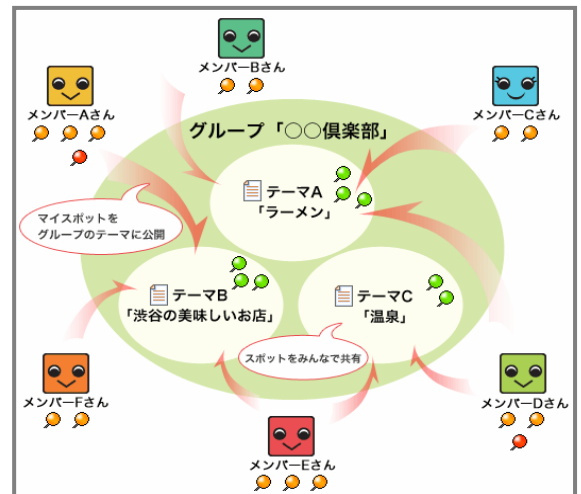

「近所に新しくできたお店はどうだった?」「よく行く出張先の周辺情報を知りたい」といった場合に、不特定多数の人から寄せられるクチコミ情報だけではなく、知り合いや仲間同士で情報交換したいというご要望にお応えしました。「渋谷のラーメン屋」「〇×付近の温泉」といったように、地域や趣味などに応じたテーマ(お題)をグループ内で自由に設定して情報交換にご利用いただけます。テーマごとにためたスポットは、地図上でも一覧することができます。また携帯電話からもご覧いただけます。友達やご家族、職場の同僚と、ぜひご利用ください。

■「ココメモ」グループ機能

◆スポット情報の共有◆

- ・グループ作成 (参加は招待制。MapFan非会員も招待可能)
- ・好きなテーマ(お題)ごとにスポット共有
- ・各スポットに対するグループ内のコメント付与

◆グループ地図の表示◆

テーマごとに、地図上で登録スポットを一覧

MapFan Web 会員専用の
Web アプリケーション(無料)
「新地図ページ」と連携

◆ケータイ連携◆

グループで共有している
スポットを、携帯電話から
閲覧可能

★MapFan 「ココメモ」 <http://www.mapfan.com/cocomemo/index.html>

※「ココメモ」は、インターネットや街角で気になった場所情報を自分のお気に入りスポット集として簡単にメモして活用できるサービスです。MapFan Web会員様向けに無料で公開中です。

Copyright(C) 2007 INCREMENT P CORP.※「MapFan(マップファン)」はインCREMENT Pの登録商標です。※記載されている会社名、製品名などは該当する各社の商標または登録商標です。